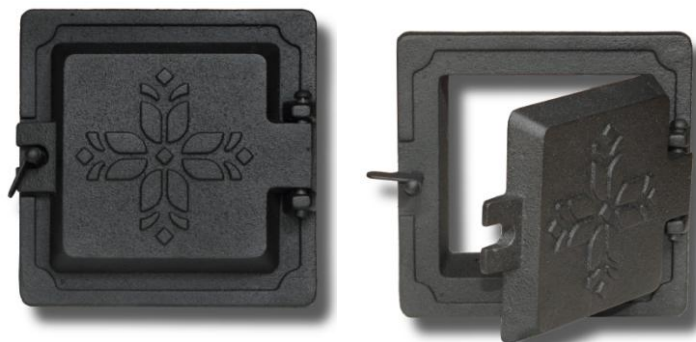

Hind:

Tahmaluuk avale 130x130mm

EAN: 4742171001306

Hind:

Pliidiuks klaasuksega (200x300mm)

Ukse mõõt eest (275x375mm)

EAN: 4742171001344

Hind: