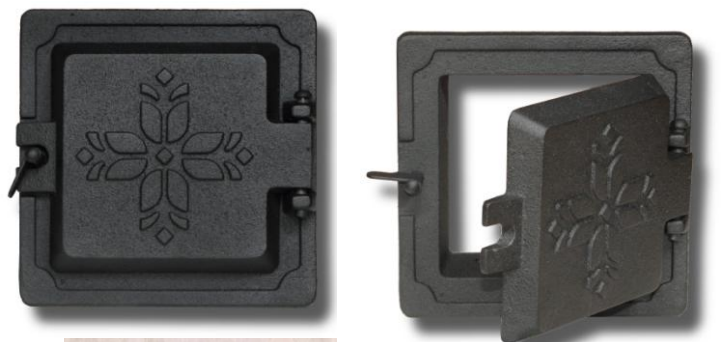

Hind:

Tahmaluuk avale 130x130mm

EAN: 4742171001306

Hind:

Pliidiuks klaasuksega (200x300mm)

Ukse mõõt eest (275x375mm)

EAN: 4742171001344

Hind: